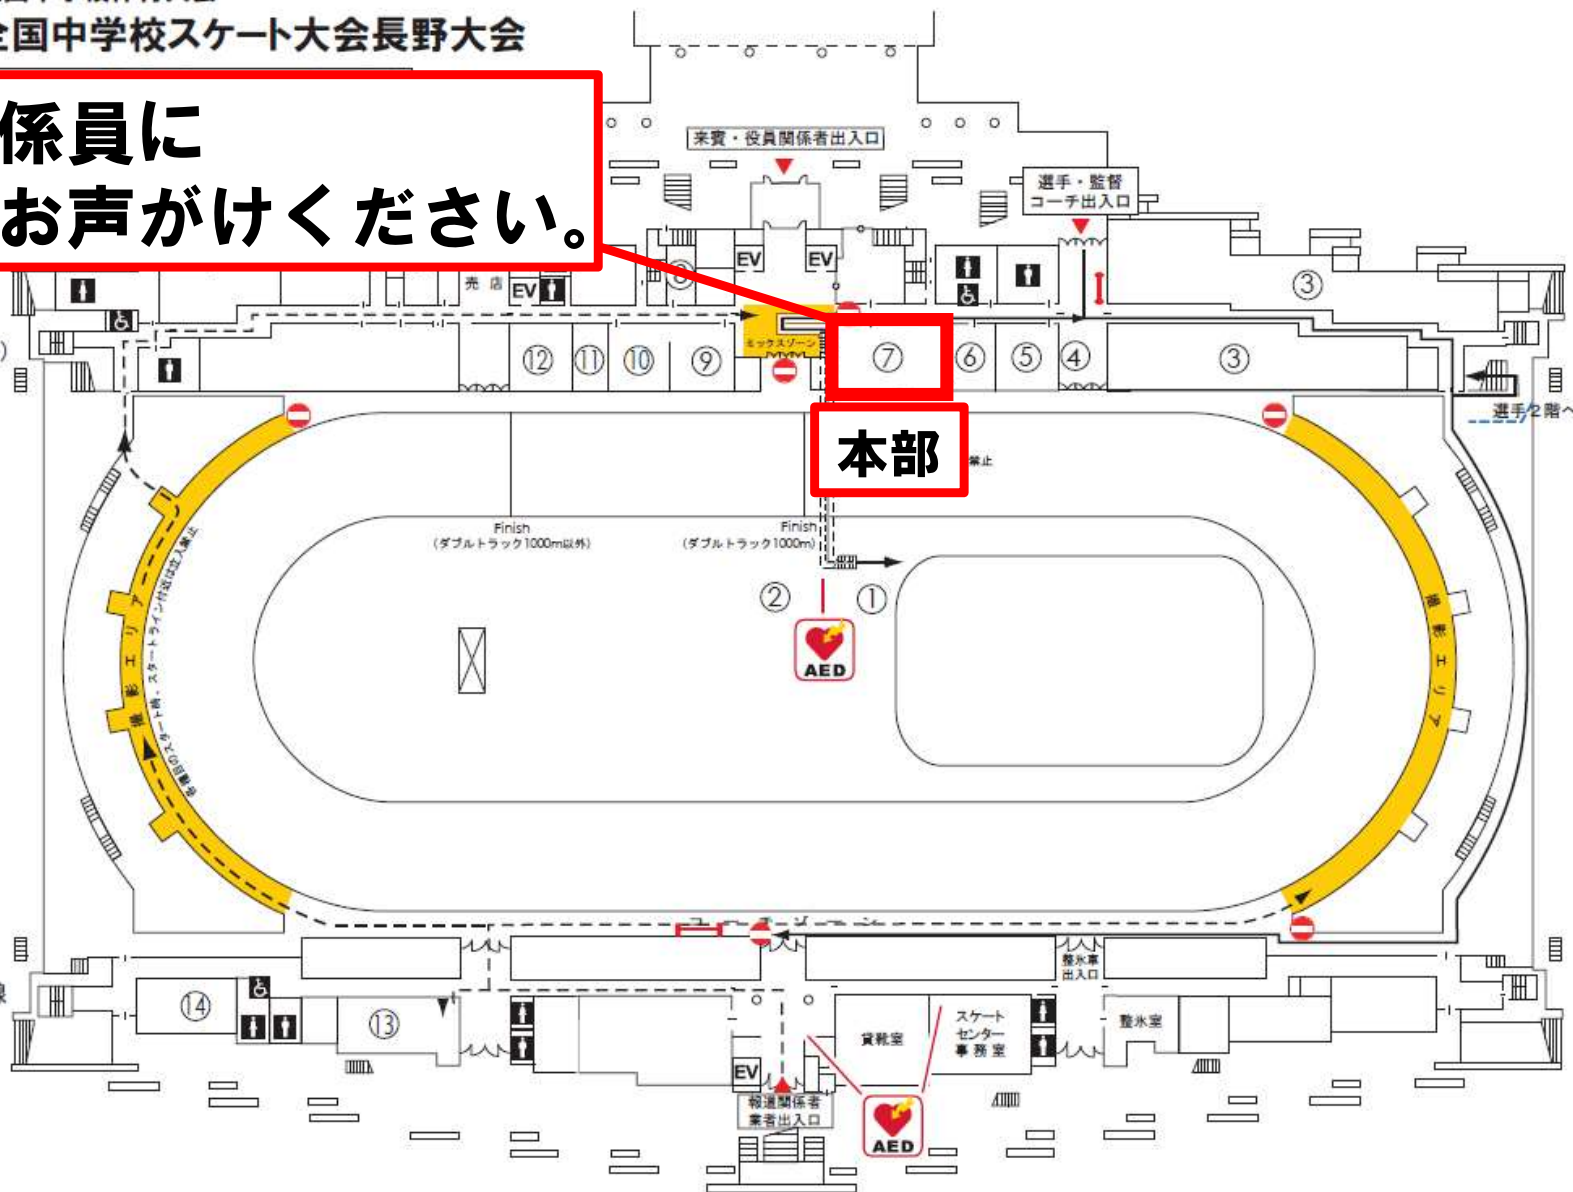

令和5年度全国中学校体育大会
第44回全国中学校スケート大会長野大会

スピード
エムウェーブ

係員に
お声がけください。

- ① 選手招集所
- ② 表彰台
- ③ 選手控室（更衣室 21部屋）
- ④ シャーピングサービス
- ⑤ 来賓等控室
- ⑥ 中体連関係者控室
- ⑦ 会場本部
- ⑧ 救護室
- ⑨ 競技本部
- ⑩ 競技役員控室
- ⑪ 記録室
- ⑫ 通告室
- ⑬ 報道ワーキングルーム
- ⑭ エムウェーブ友の会控室

- ← 選手・監督 / コーチ動線
- ← - - - 報道関係者動線

-  撮影・取材エリア
-  報道関係者立入禁止
-  競技結果速報等掲示板

全国中学校スケート大会