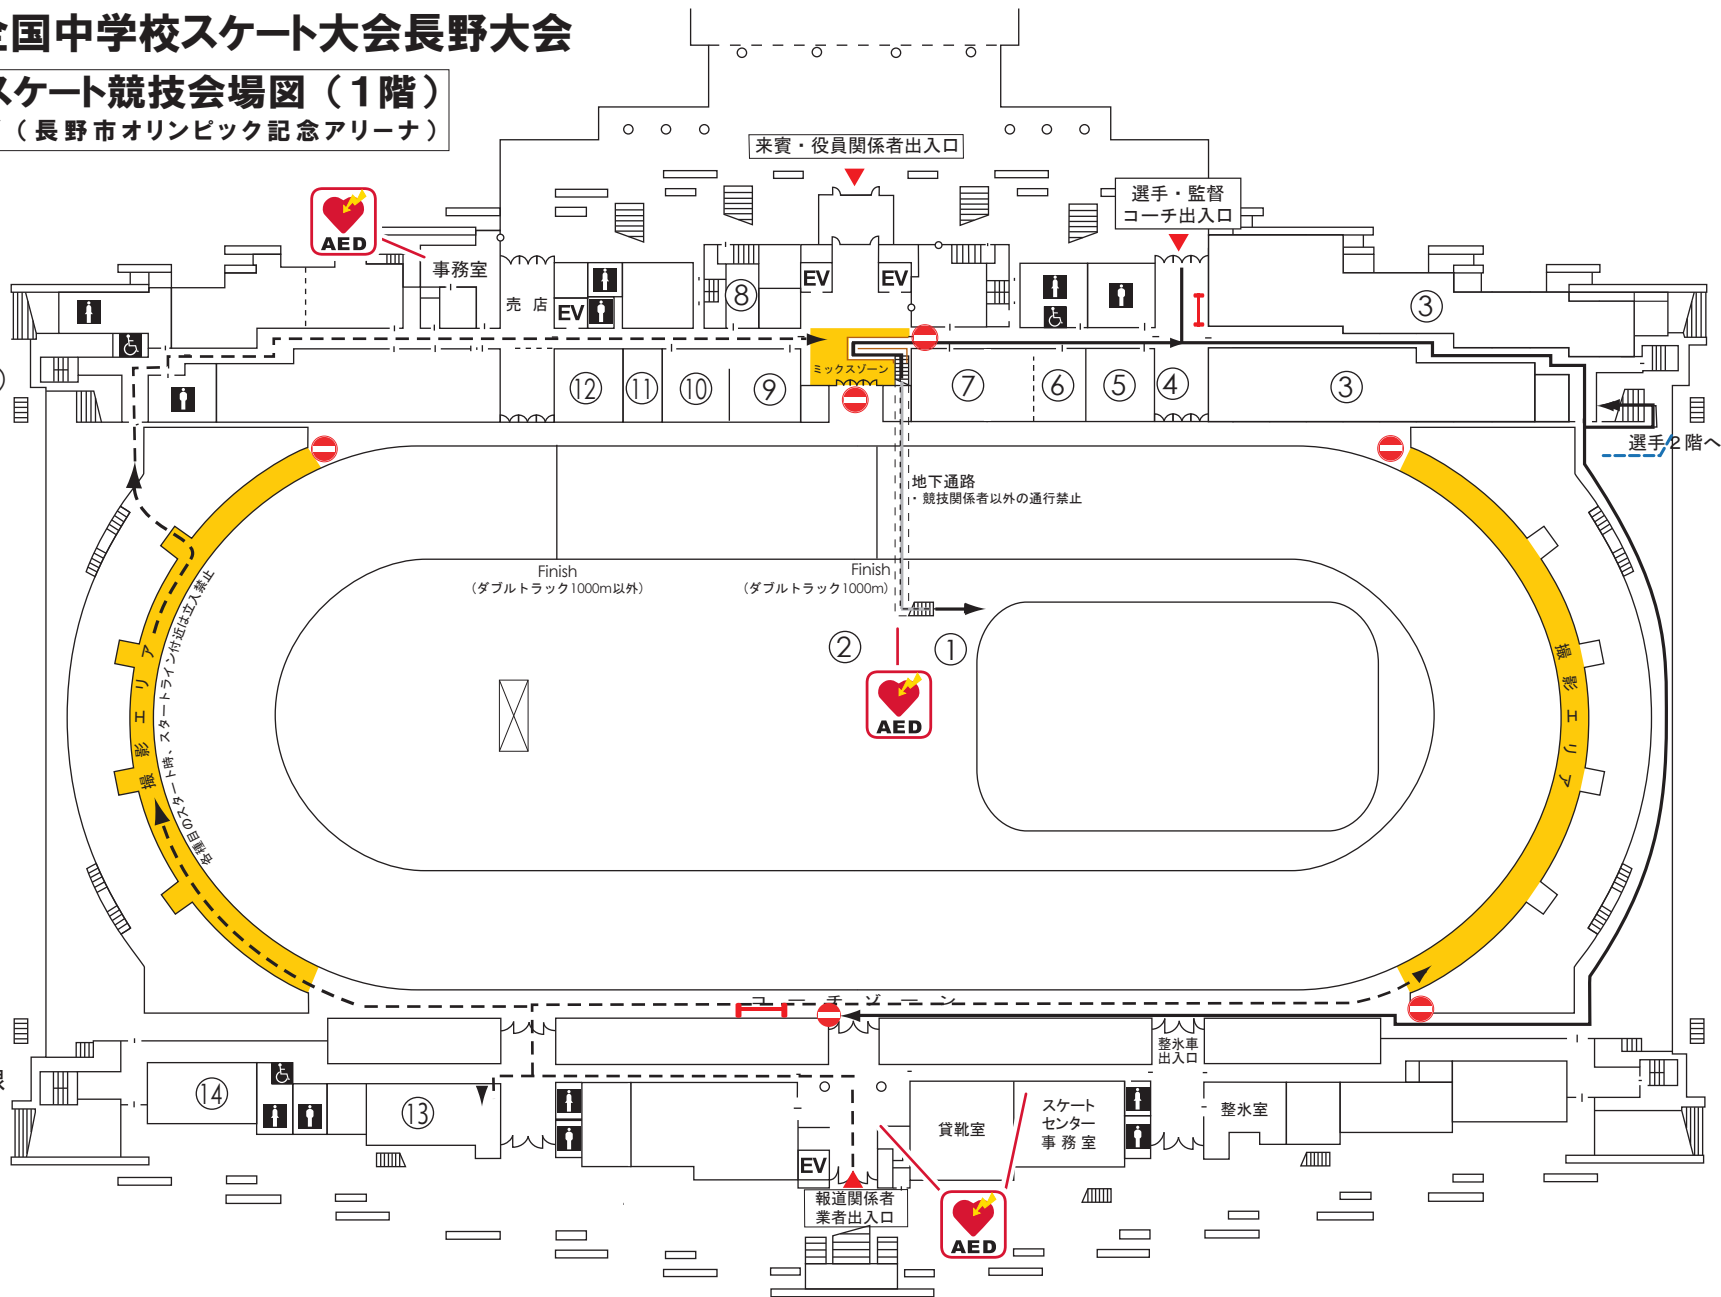

## スピードスケート競技会場図（1階） エムウェーブ（長野市オリンピック記念アリーナ）

- ① 選手招集所
- ② 表彰台
- ③ 選手控室（更衣室 21部屋）
- ④ シャープニングサービス
- ⑤ 来賓等控室
- ⑥ 中体連関係者控室
- ⑦ 会場本部
- ⑧ 救護室
- ⑨ 競技本部
- ⑩ 競技役員控室
- ⑪ 記録室
- ⑫ 通告室
- ⑬ 報道ワーキングルーム
- ⑭ エムウェーブ友の会控室

← 選手・監督 / コーチ動線  
← 報道関係者動線

■ 撮影・取材エリア

⊘ 報道関係者立入禁止

→ 競技結果速報等掲示板

来賓・役員関係者出入口

選手・監督  
コーチ出入口

事務室

売店

EV

EV

EV

ミックスゾーン

地下通路  
競技関係者以外の通行禁止

Finish  
(ダブルトラック1000m以外)

Finish  
(ダブルトラック1000m)

選手2階へ

撮影エリア

撮影エリア  
上層、スタートライン付近は立入禁止

整氷車  
出入口

整氷室

スケート  
センター  
事務室

貸靴室

報道関係者  
業者出入口

令和5年度全国中学校体育大会  
第44回全国中学校スケート大会長野大会