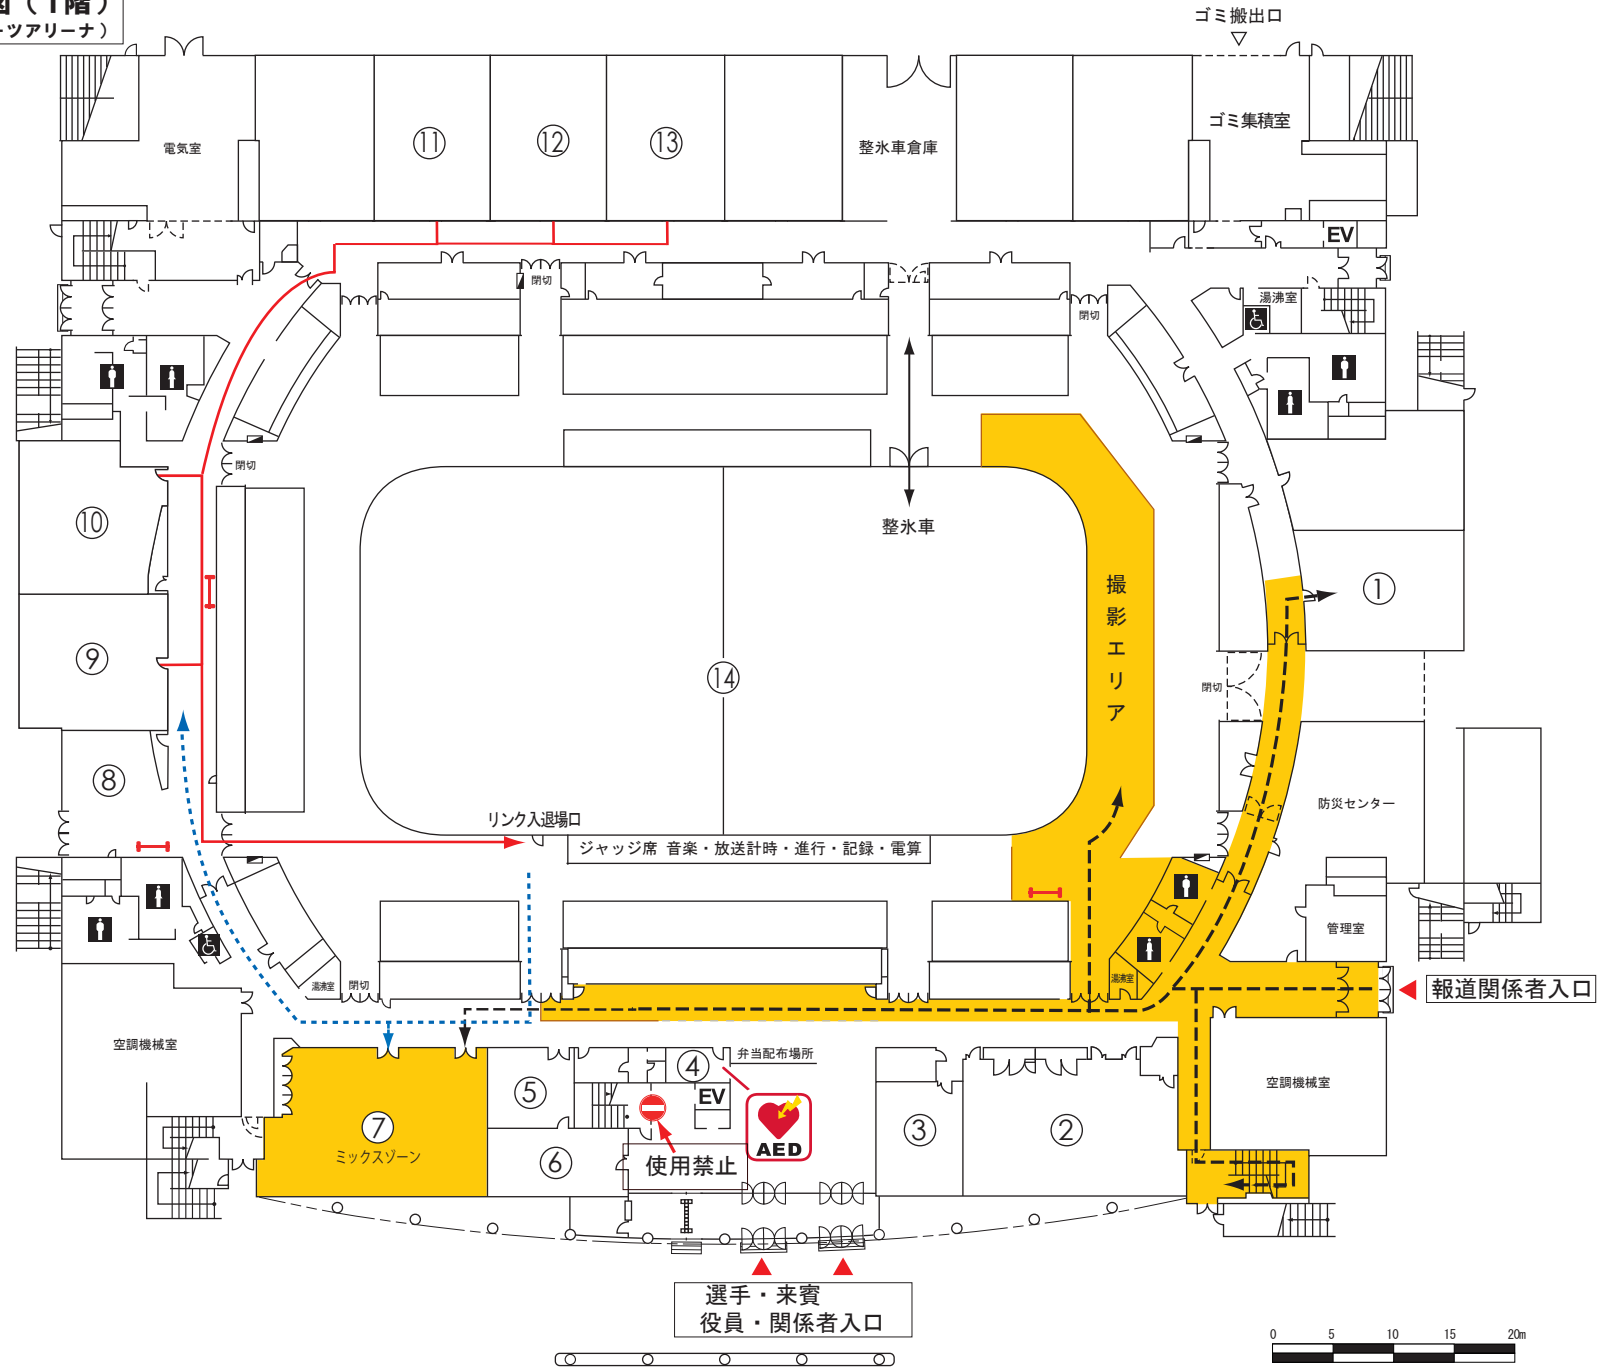

車両動線 ←

報道関係者入口

若里市民文化ホール

ケースタウン若里

大会関係者入口
(1階)

観客入口
(2階)

TAXI

P 大会関係者駐車場
(役員・選手団)

NHK

倉庫

車両 出入口

令和5年度全国中学校体育大会
第44回全国中学校スケート大会長野大会

フィギュアスケート競技会場図（1階）
 ビッグハット（長野市若里多目的スポーツアリーナ）

- ① 報道ワーキングルーム
- ② 競技本部／会場本部
- ③ テクニカルオフィシャルルーム
- ④ 救護室
- ⑤ 審判控室
- ⑥ エムウェーブ友の会控室
- ⑦ ミックスゾーン（報道エリア）
- ⑧ 談話室
- ⑨～⑬ 選手更衣室
- ⑭ 開始式（2月4日）
表彰式（2月6日）

- 報道エリア
- 競技結果速報等掲示板
- 競技時選手動線（往路）
- 競技時選手動線（復路）
- 報道関係者動線

令和5年度全国中学校体育大会
第44回全国中学校スケート大会長野大会
フィギュアスケート競技会場図（2階）
 ビッグハット（長野市若里多目的スポーツアリーナ）

選手、大会関係者通行可

- ① インフォメーションコーナー
- ② 売店スペース

-  報道関係者立入禁止
-  競技結果速報等掲示板

選手、大会関係者通行可

写真等撮影指定席

保護者・観客1F通行禁止

保護者・観客・学校観戦
入口

スロープ