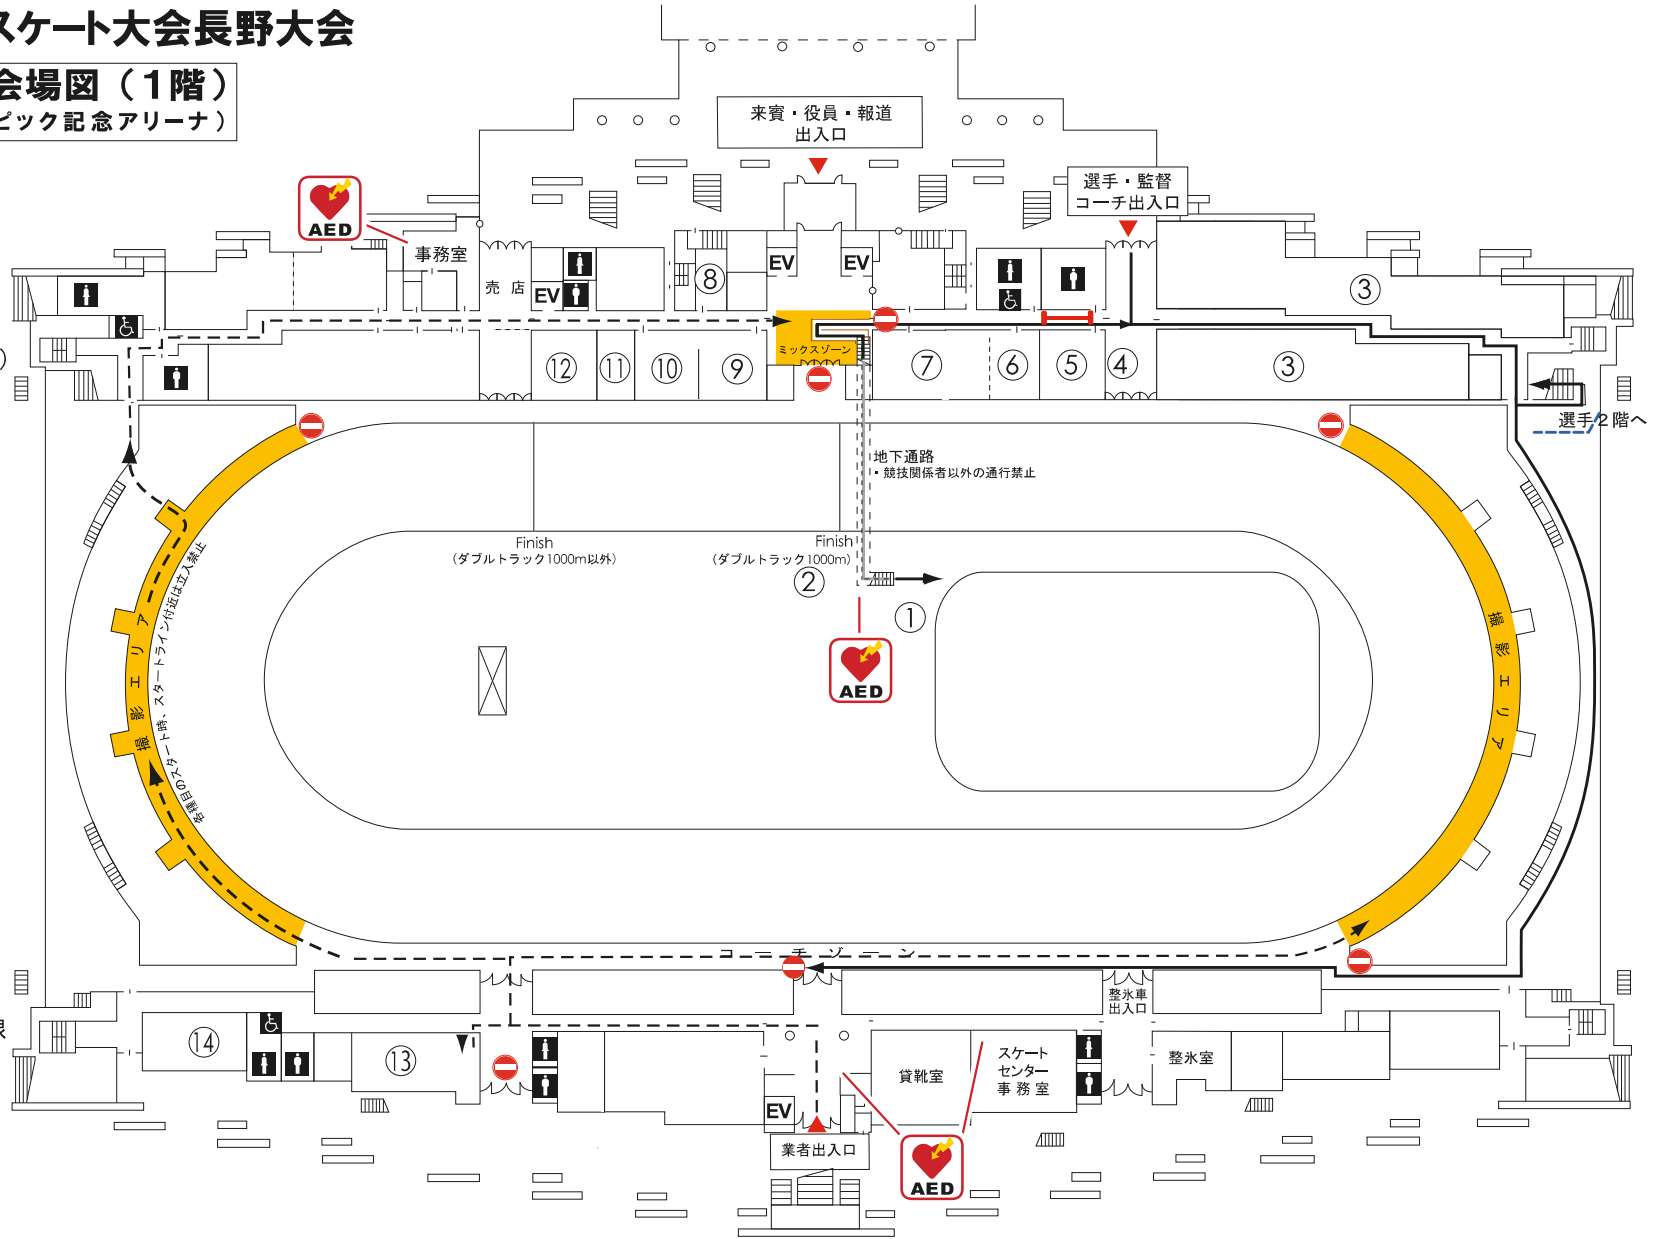

令和6年度全国中学校体育大会  
**第45回全国中学校スケート大会長野大会**  
**スピードスケート競技会場図（全体）**  
 エムウェーブ（長野市オリンピック記念アリーナ）

令和6年度全国中学校体育大会  
**第45回全国中学校スケート大会長野大会**

**スピードスケート競技会場図（1階）**  
 エムウェーブ（長野市オリンピック記念アリーナ）

- ① 選手招集所
- ② 表彰台
- ③ 選手控室（更衣室 21部屋）
- ④ シャープニングサービス
- ⑤ 来賓等控室
- ⑥ 中体連関係者控室
- ⑦ 会場本部
- ⑧ 救護室
- ⑨ 競技本部
- ⑩ 競技役員控室
- ⑪ 記録室
- ⑫ 通告室
- ⑬ 報道ワーキングルーム
- ⑭ エムウェーブ友の会控室

← 選手・監督 / コーチ動線  
 ← - - - 報道関係者動線

- 撮影・取材エリア
- 報道関係者立入禁止
- 競技結果速報等掲示板

選手2階へ

令和6年度全国中学校体育大会  
第45回全国中学校スケート大会長野大会

スピードスケート競技会場図（2階）  
エムウェーブ（長野市オリンピック記念アリーナ）

- ① インフォメーションコーナー
- ② 弁当配布場所
- ③ 売店スペース
- ④ エッジ研磨場所

 報道関係者立入禁止

 選手・監督・コーチ席

 保護者・一般観客・学校観戦席

 競技結果速報等掲示板

観客出入口  
(1階外階段から)

選手1階から