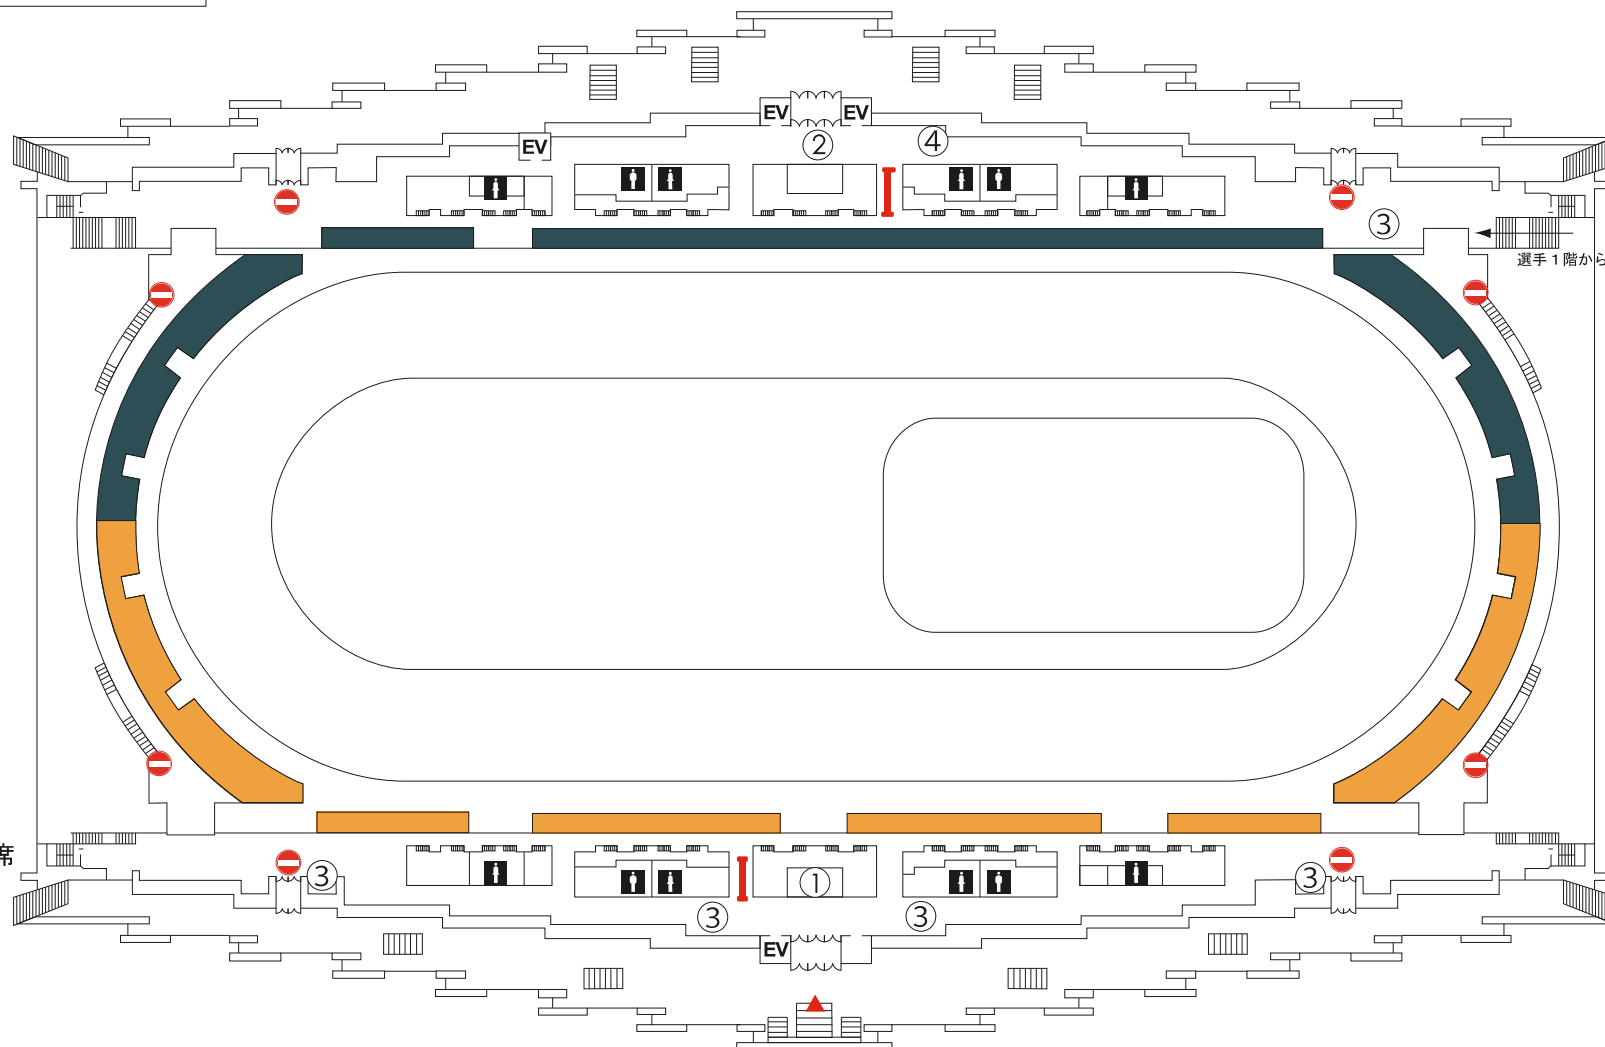

令和6年度全国中学校体育大会  
**第45回全国中学校スケート大会長野大会**  
**スピードスケート競技会場図（全体）**  
 エムウェーブ（長野市オリンピック記念アリーナ）

令和6年度全国中学校体育大会  
**第45回全国中学校スケート大会長野大会**

**スピードスケート競技会場図（1階）**  
 エムウェーブ（長野市オリンピック記念アリーナ）

- ① 選手招集所
- ② 表彰台
- ③ 選手控室（更衣室 21部屋）
- ④ シャープニングサービス
- ⑤ 来賓等控室
- ⑥ 中体連関係者控室
- ⑦ 会場本部
- ⑧ 救護室
- ⑨ 競技本部
- ⑩ 競技役員控室
- ⑪ 記録室
- ⑫ 通告室
- ⑬ 報道ワーキングルーム
- ⑭ エムウェーブ友の会控室

← 選手・監督 / コーチ動線  
 ← - - - 報道関係者動線

- 撮影・取材エリア
- 報道関係者立入禁止
- 競技結果速報等掲示板

選手2階へ

令和6年度全国中学校体育大会  
第45回全国中学校スケート大会長野大会

スピードスケート競技会場図（2階）  
エムウェーブ（長野市オリンピック記念アリーナ）

- ① インフォメーションコーナー
- ② 弁当配布場所
- ③ 売店スペース
- ④ エッジ研磨場所

 報道関係者立入禁止

 選手・監督・コーチ席

 保護者・一般観客・学校観戦席

 競技結果速報等掲示板

観客出入口  
(1階外階段から)

選手1階から